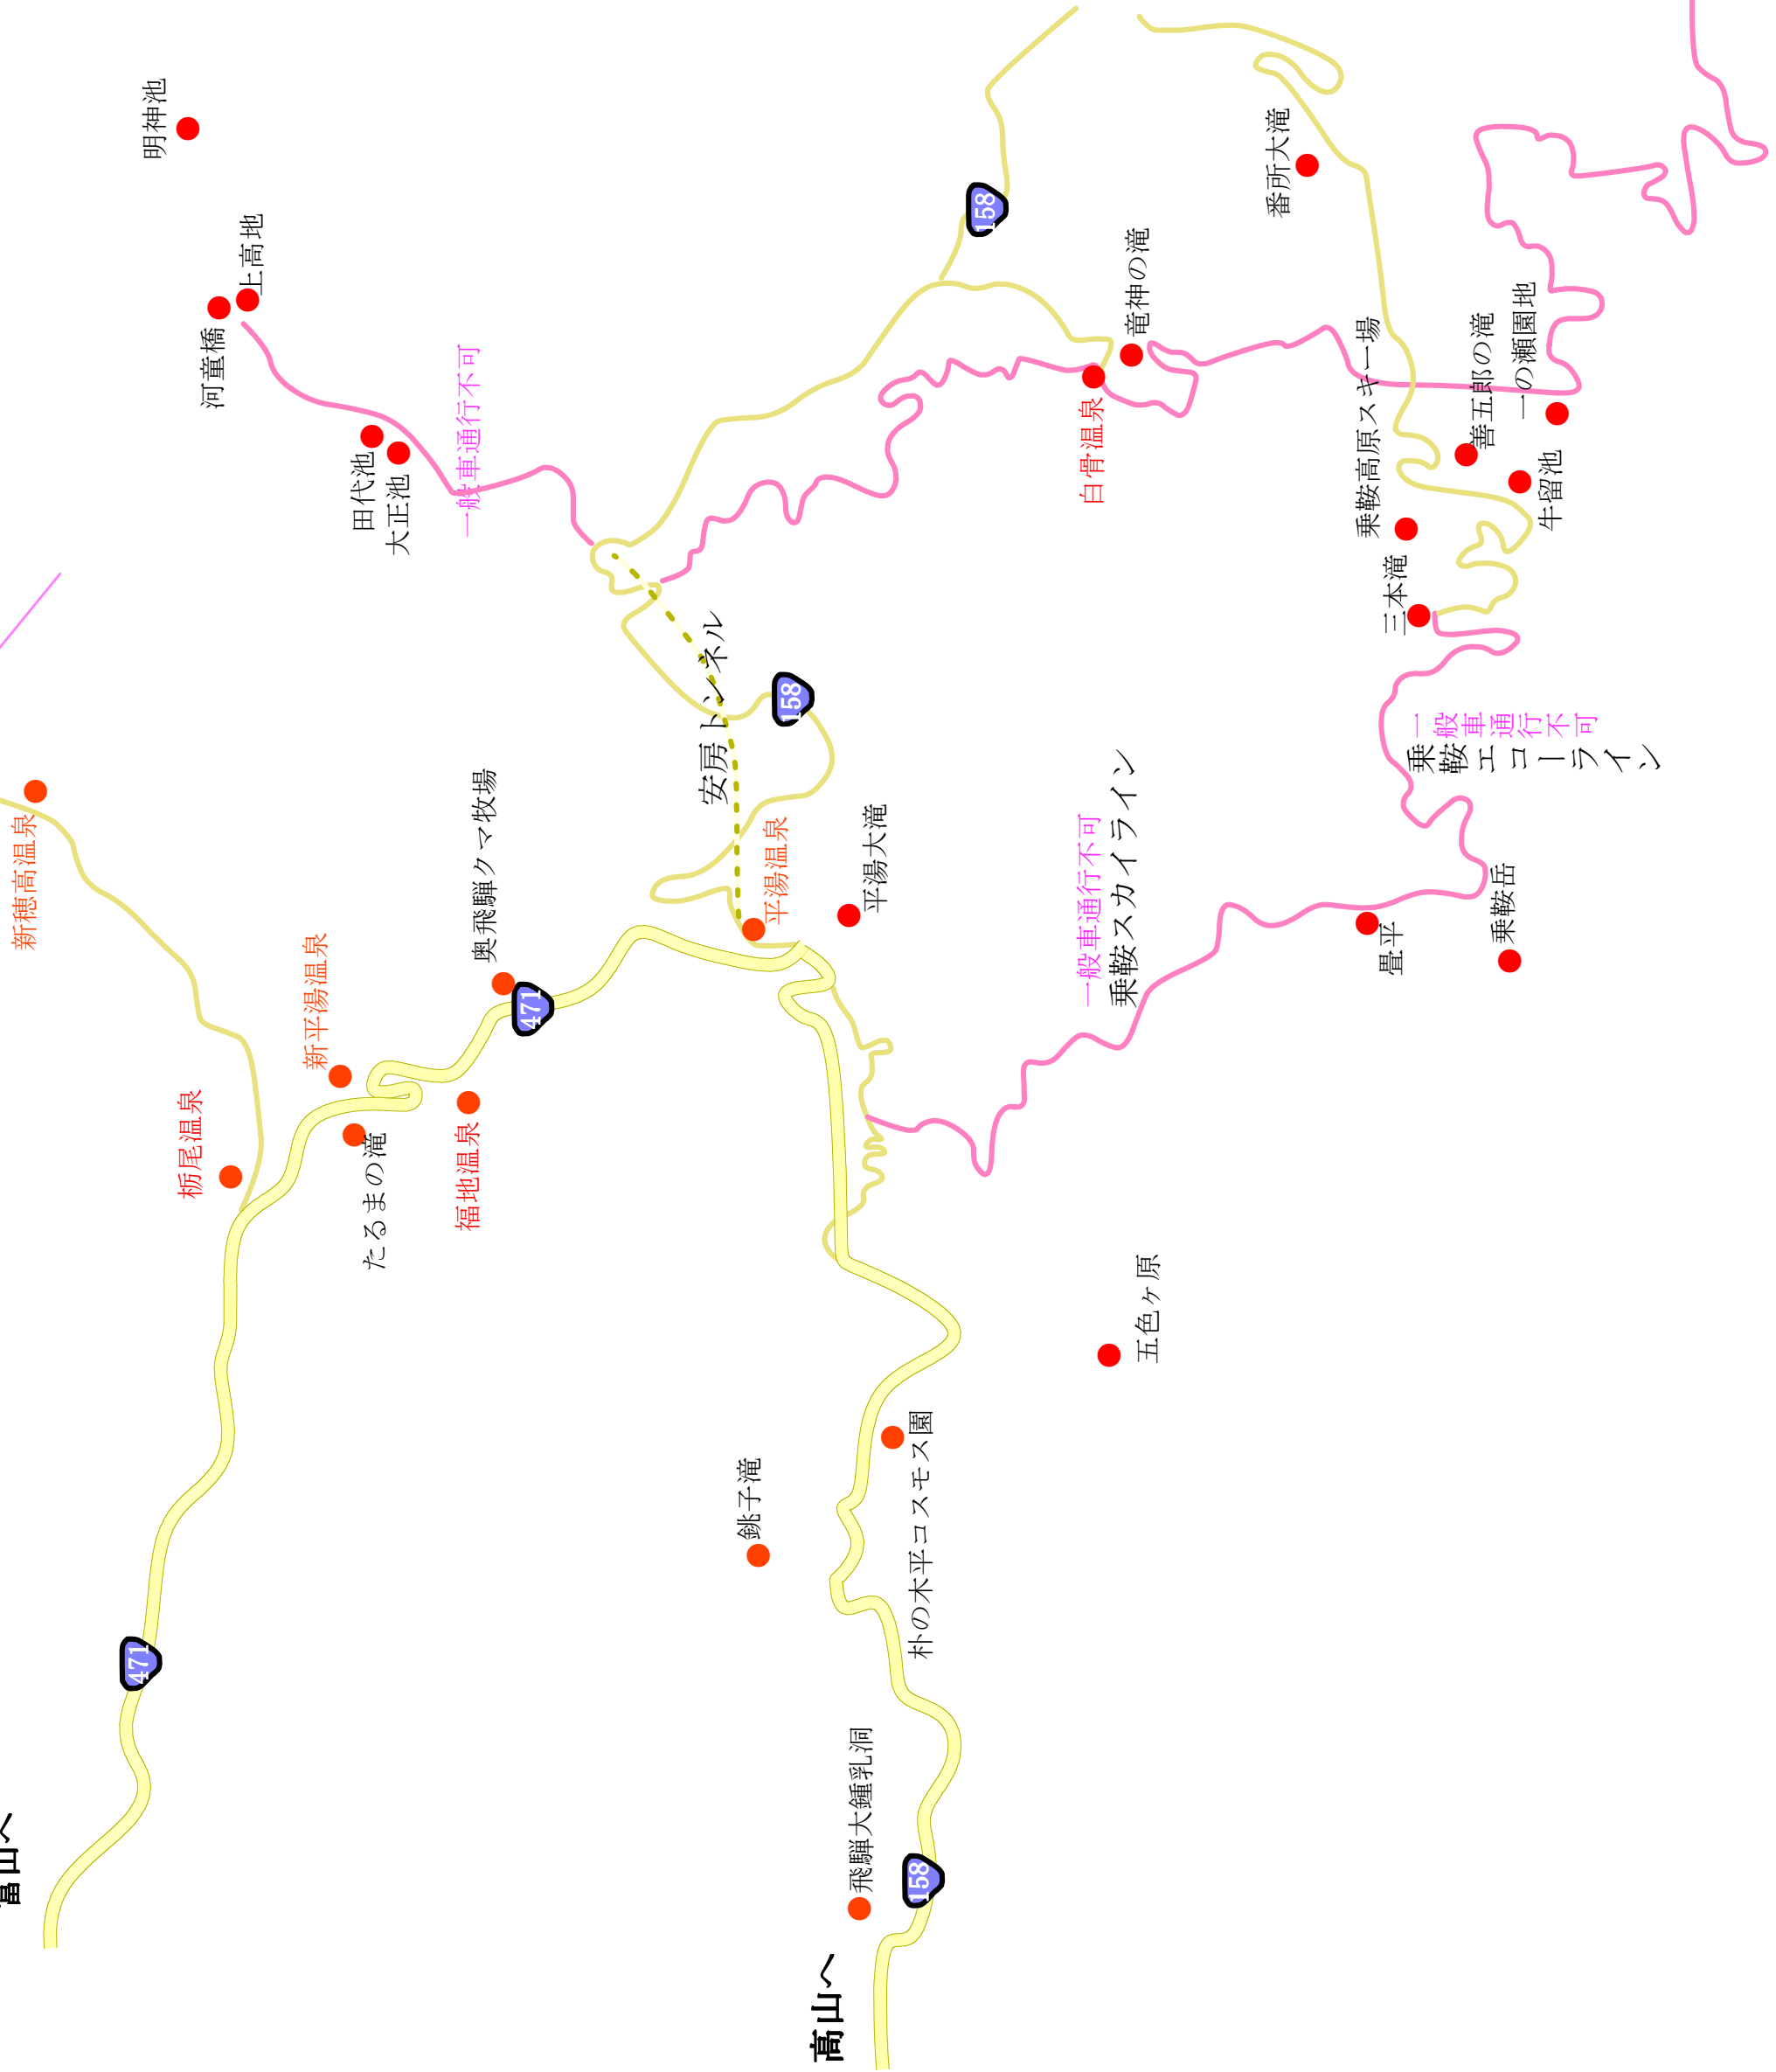

- 北穂高岳
- 奥穂高岳
- 西穂高岳

新穂高ロープウェイ

富山へ

明神池

河童橋
上高地

田代池
大正池

一般車通行不可

安房トンネル

平湯温泉

平湯大滝

一般車通行不可
乗鞍エコライン

白骨温泉

竜神の滝

番所大滝

乗鞍高原スキー場

三本滝

善五郎の滝

一本の瀨園地

牛留池

一般車通行不可
乗鞍エコライン

曇平

乗鞍岳

五色ヶ原

高山へ

飛騨大鍾乳洞

朴の木平コスモス園

鉾子滝

福地温泉

たるまの滝

新平湯温泉

栢尾温泉

新穂高温泉